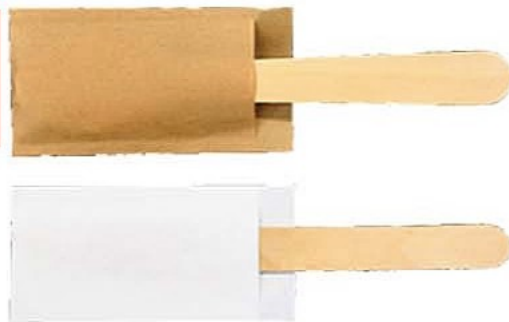

木製カトラリー

ロゴ入

木製スプーン本体印刷1か所
ご注文ロット1000本

- ◆160mm
- ◆140mm
- ◆110mm
- ◆95mm

110mm

140mm

160mm

フォーク&ナイフもございます。

レーザー彫刻名入れ
できます！

スプーン本体無地
& 印刷紙袋セット

紙袋に1色～フルカラー自由に
デザイン印刷できます。
価格・ロット等はお相談ください。

紙製ふくろ入れできます。
ホワイト&ナチュラル

無地(印刷なし)
あります！

- 木製スプーン 95 mm
- 木製スプーン 110 mm
- 木製スプーン 140 mm
- 木製スプーン 160 mm
- 木製フォーク 140 mm
- 木製フォーク 160 mm
- 木製ナイフ 140 mm

ロット 1000 本から

紙製完封袋
(切り取りミシン目入り)