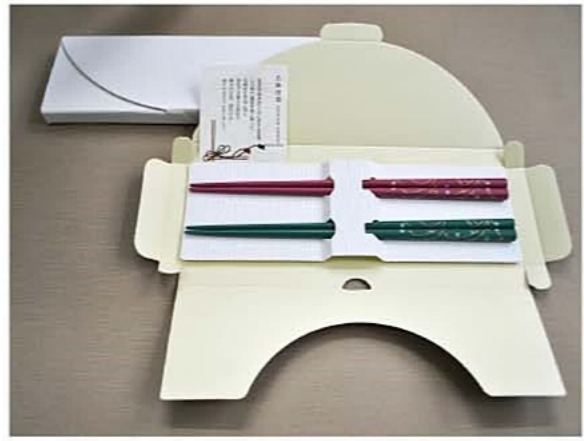

ご贈答好適品

贈る方の気持ちと受け取られる方の思いをつなぐお箸のギフトです。お誕生日や記念日のノベルティーとしてご好評いただいているラインナップです。