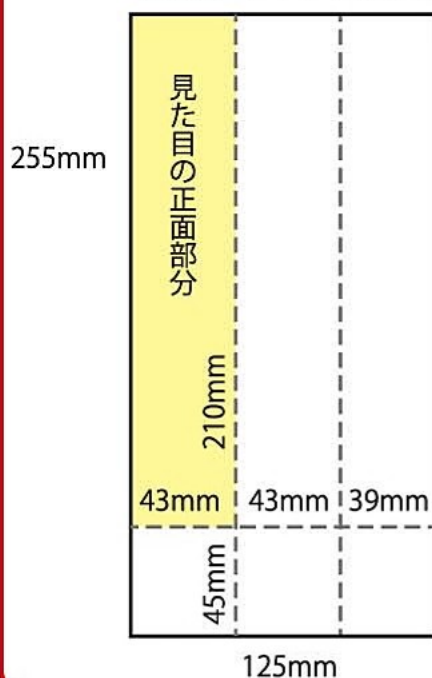

# オリジナル祝箸セット

小ロットOK!

5膳組  
200セット～

箸袋にオリジナル印刷を入れて  
あなただけのオリジナル祝箸をつくりませんか？  
5膳組 200セットから制作いたします。

箸袋デザイン展開図

用紙 上質 70K  
印刷 オフセット 4C  
デザインサイズ  
125\*255mm  
見た目の正面デザインサイズ  
43\*210mm  
完全データにて  
入稿してください。

5膳組イメージ