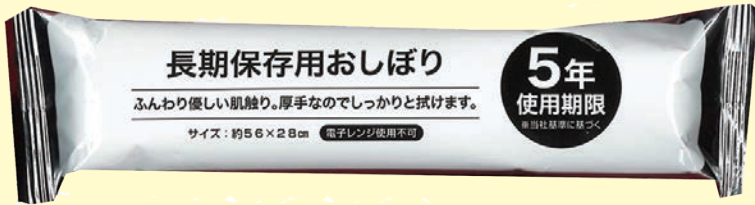

「木づかいにっぽん」の認証取得  
「NURIBASHI JAPAN」の認証マーク  
木育全国生産者協議会メンバー

名入れは「シール」「台紙」  
フィルムオリジナルは5万本～

特殊なフィルム包装によって長期保存可能な不織布おしぼりです。  
お手元に長く置いていただけるノベルティーです。  
お客様との「長いお付き合い」を連想していただける  
好印象のグッズです。

やさしい肌触り。  
清潔な状態で長期保存できます。  
サイズ56cm×28cm  
タオルサイズの大判です。