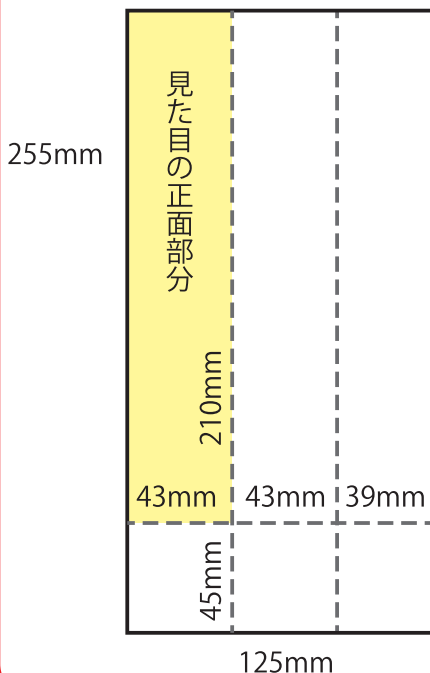

# オリジナル祝箸セット

小ロットOK!

5膳組  
200セット～

箸袋にオリジナル印刷を入れて  
あなただけのオリジナル祝箸をつくりませんか？  
5膳組 200セットから制作いたします。

箸袋デザイン展開図

用紙 上質 70K  
印刷 オフセット 4C  
デザインサイズ  
125\*255mm  
見た目の正面デザインサイズ  
43\*210mm  
完全データにて  
入稿してください。

5膳組イメージ

ひのき オーバルプレート スリム  
●20×10×1.7cm 困

New

ひのき オーバルプレート  
●17×11×1.7cm 困