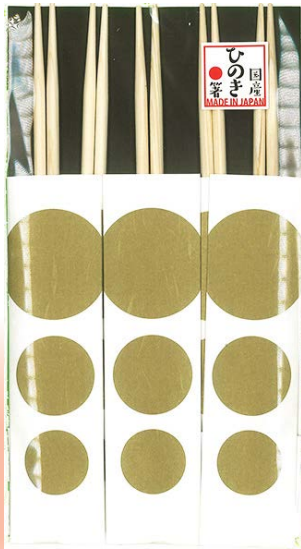

迎春には絵の祝箸を

スターダスト

花友禅

鶴の舞

錦染

祝箸の素材をお選びいただけます。「国産ひのき」「本柳」「白楊材」

祝箸 金円相  
5膳組 (桧材)

祝箸 アケオメ  
5膳組 (桧材)