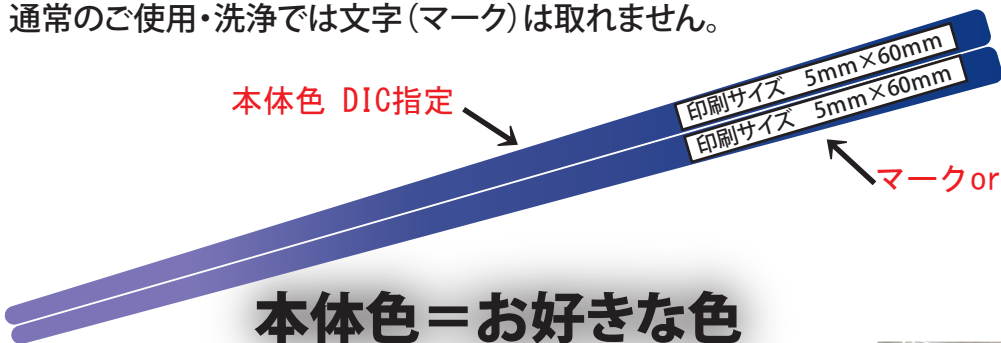

# 500膳から おつくりいたします!

本体軸色→DIC指定 + マーク印刷色DIC指定

木地の風合いをいかした  
クリア塗装

全面塗

ご予算・納期・数量に合わせて  
最適な名入れ方法をご提案いたします。

トップの色で遊んでも楽しい!

若狭塗箸の産地「福井県小浜」の提携工場で作いたします。  
制作工程中に名入れ印刷を施します。  
名入れ工程の後、トップコート加工するので  
通常のご使用・洗浄では文字(マーク)は取れません。