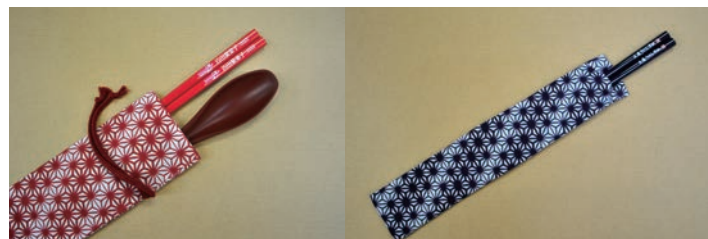

若狭塗箸 vs 泉州和布巾

産地にこだわったお箸&箸袋セット
若狭と泉州の手仕事が生み出した商品です。