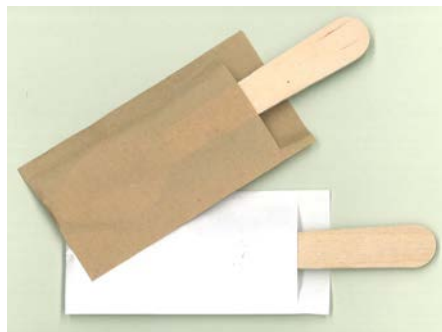

木製カトラリー

ロゴ入

木製スプーン本体印刷1か所
ご注文ロット1000本

- ◆160mm
- ◆140mm
- ◆110mm
- ◆95mm

110mm

140mm

160mm

フォーク&ナイフもございます。

レーザー彫刻名入れ
できます！

スプーン本体無地
& 印刷紙袋セット

紙製ふくろ入れできます。
ホワイト&ナチュラル

紙袋に1色～フルカラー自由に
デザイン印刷できます。
価格・ロット等はお相談ください。

無地(印刷なし)
あります！

- 木製スプーン 95 mm
- 木製スプーン 110 mm
- 木製スプーン 140 mm
- 木製スプーン 160 mm
- 木製フォーク 140 mm
- 木製フォーク 160 mm
- 木製ナイフ 140 mm
- 木製ナイフ 160 mm

ロット 1000 本から

紙製完封袋
(切り取りミシン目入り)