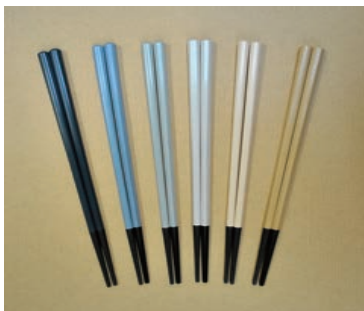

# 若狭塗箸

神戸はしまんオリジナル既成柄

神戸はしまんが独自に  
デザインした  
お箸のLINEUPです。  
それぞれの柄に  
「お届けする気持ち」を込めて  
制作しました。

乾漆 百花繚乱5膳組  
箱入り

染塗り 六瓢筆ペアセット  
箱入り