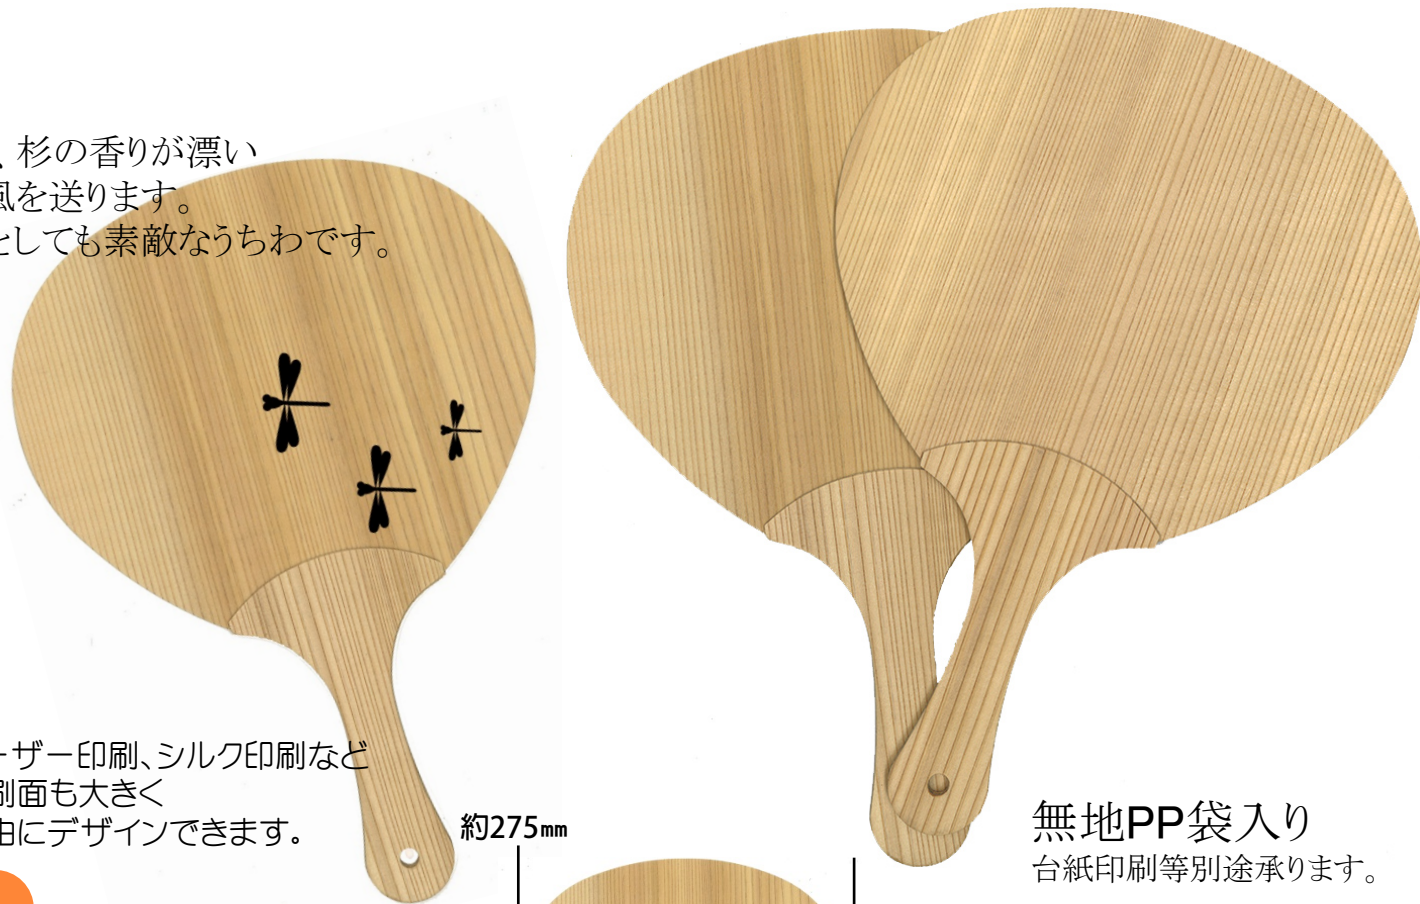

木製 うちわ

ほんのりと、杉の香りが漂い
涼やかな風を送ります。
インテリアとしても素敵のうちわです。

レーザー印刷、シルク印刷など
印刷面も大きく
自由にデザインできます。

国内産杉板使用

約275mm

約190mm

約170mm

無地PP袋入り
台紙印刷等別途承ります。